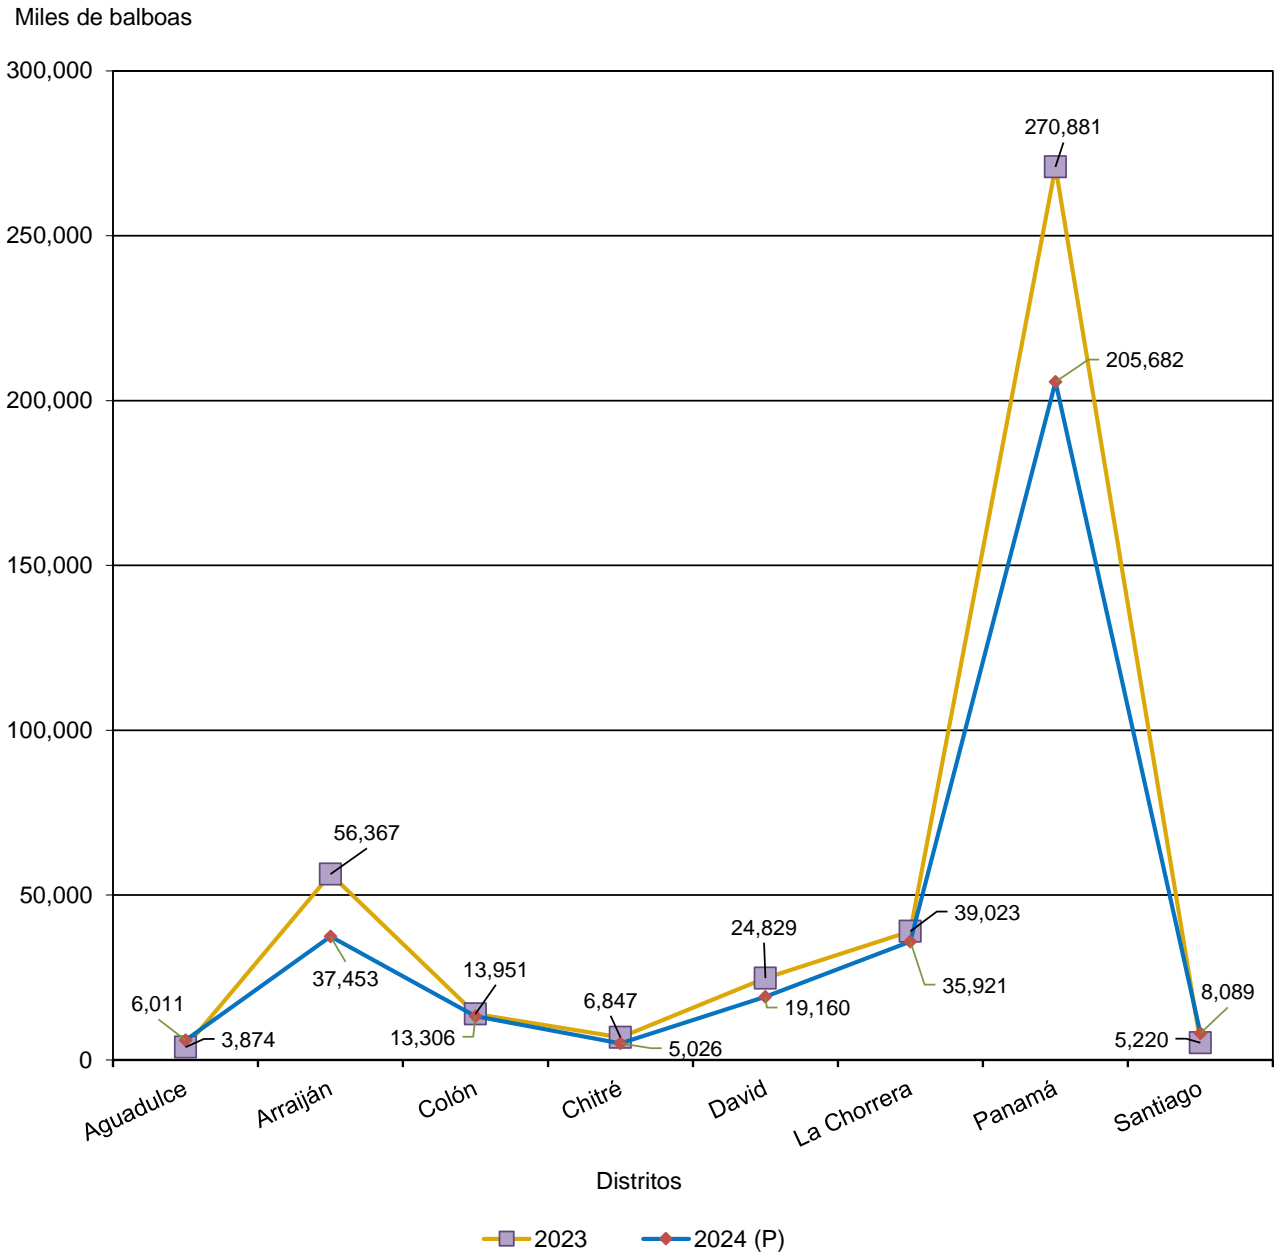

República de Panamá
CONTRALORÍA GENERAL DE LA REPÚBLICA
Instituto Nacional de Estadística y Censo

**VALOR DE LAS CONSTRUCCIONES, ADICIONES Y REPARACIONES
PARTICULARES EN ALGUNOS DISTRITOS DE LA REPÚBLICA:
ENERO A ABRIL 2023-24**